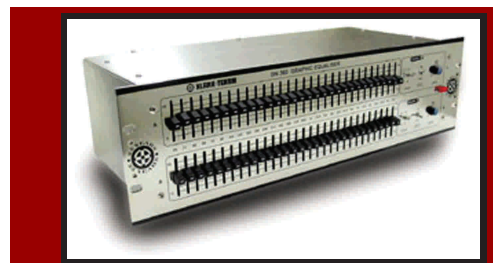

MIKROFONIA

- Sennheiser
- Shure
- AKG